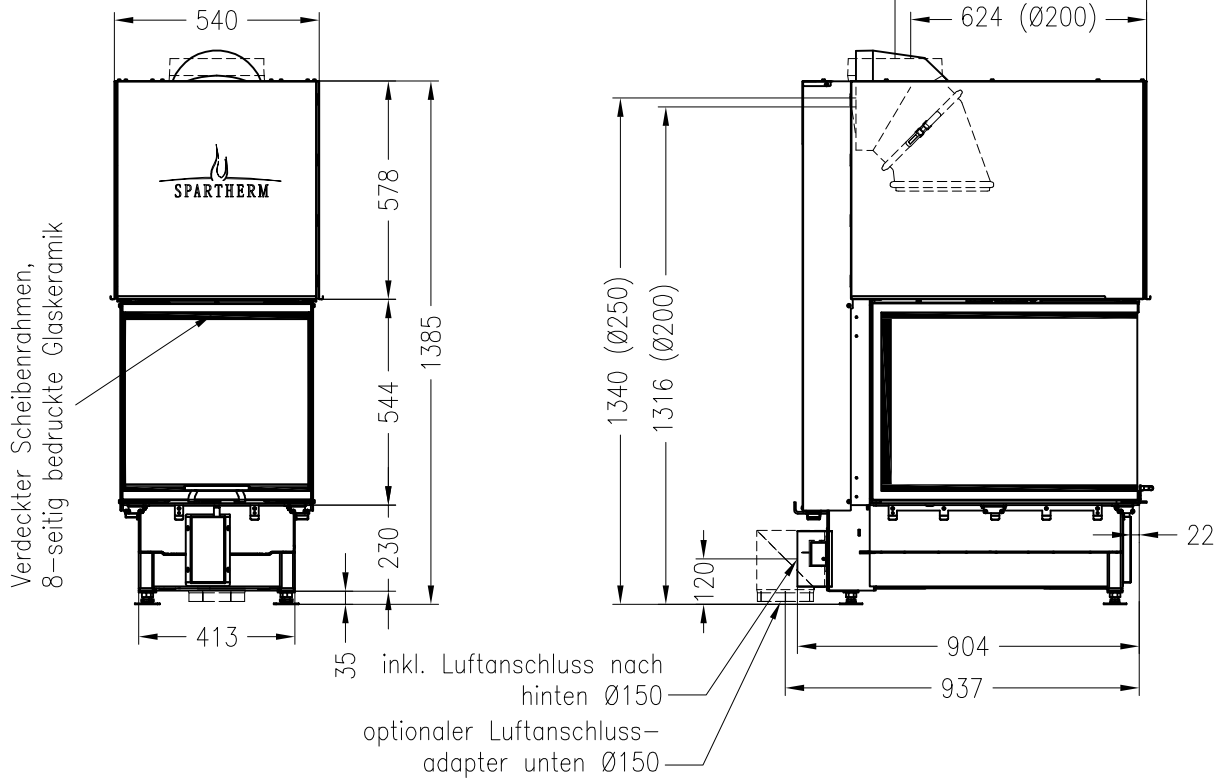

## Linear 4S

Stand: 09/2016

Vorderansicht  
M~1:20

Seitenansicht  
M~1:20

Horizontalschnitt  
(90° gedreht)  
M~1:10

Alle Abbildungen und Zeichnungen sind urheberrechtlich geschützt.  
Verwertung oder Veröffentlichung, auch einzelner Details, nur mit unserer Genehmigung.  
Technische Änderungen und Irrtümer vorbehalten.