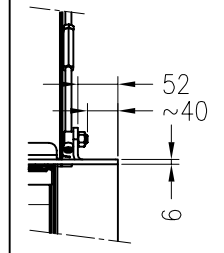

Brennzelle Premium A-3RL-60h

hochschiebbar

Stand: 05/2017

Vorderansicht
M~1:20

Seitenansicht
M~1:20

Horizontalschnitt
M~1:10

Detail X

Alle Abbildungen und Zeichnungen sind urheberrechtlich geschützt.
Verwertung oder Veröffentlichung, auch einzelner Details, nur mit unserer Genehmigung.
Technische Änderungen und Irrtümer vorbehalten.