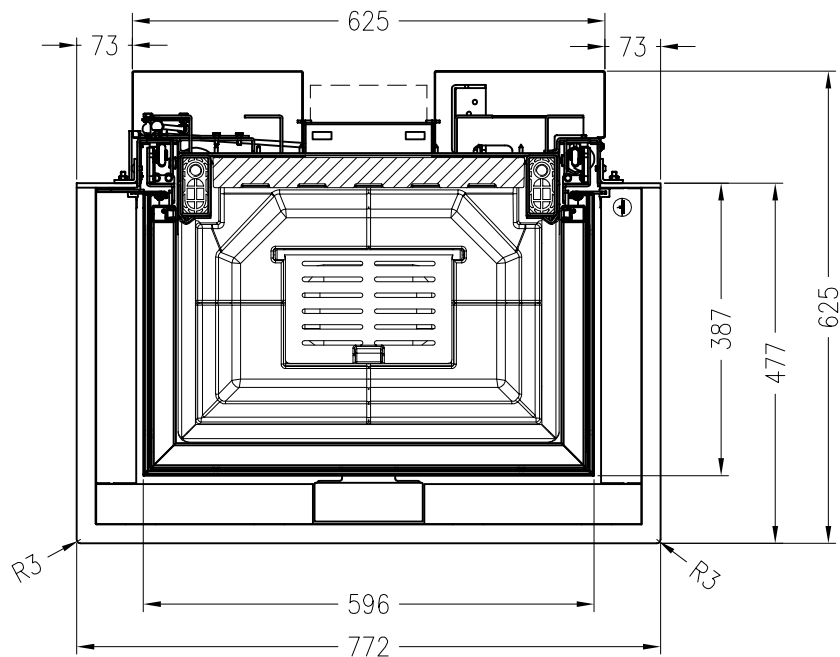

Brennzelle Premium A-3RL-60h

hochschiebbar

Stand: 05/2017

Vorderansicht
M~1:20

Seitenansicht
M~1:20

Horizontalschnitt
M~1:10

Detail X

Alle Abbildungen und Zeichnungen sind urheberrechtlich geschützt.
Verwertung oder Veröffentlichung, auch einzelner Details, nur mit unserer Genehmigung.
Technische Änderungen und Irrtümer vorbehalten.