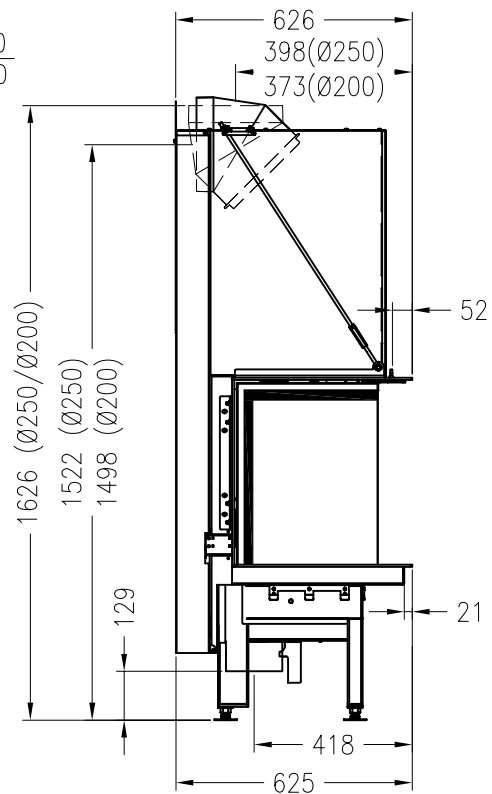

Brennzelle Premium A-3RL-60h

hochschiebbar

Stand: 05/2017

Vorderansicht
M~1:20

Seitenansicht
M~1:20

Horizontalschnitt
M~1:10

Detail X

Alle Abbildungen und Zeichnungen sind urheberrechtlich geschützt.
Verwertung oder Veröffentlichung, auch einzelner Details, nur mit unserer Genehmigung.
Technische Änderungen und Irrtümer vorbehalten.