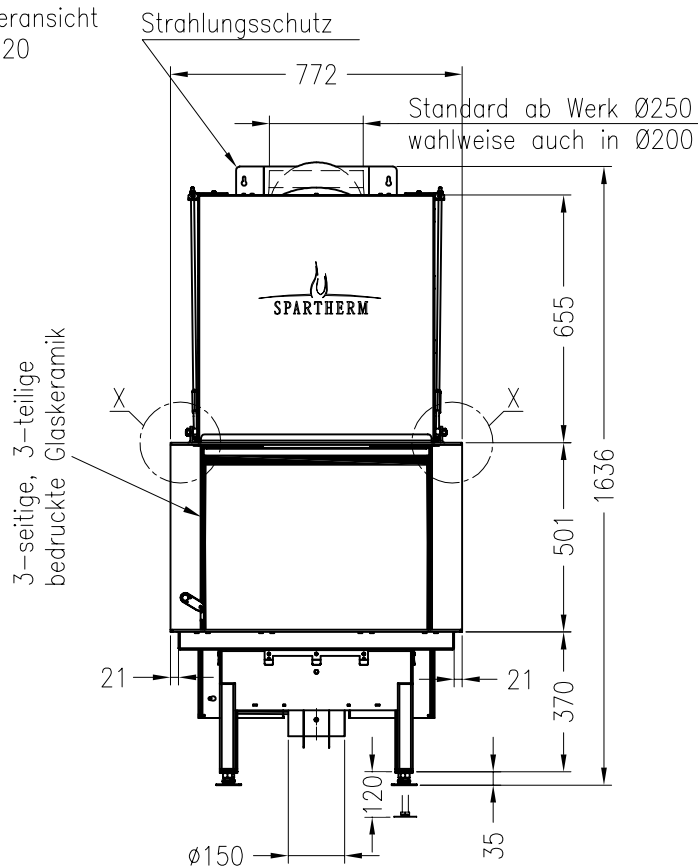

Brennzelle Premium A-3RL-60h

hochschiebbar

Stand: 05/2017

Vorderansicht
M~1:20

Seitenansicht
M~1:20

Horizontalschnitt
M~1:10

Detail X

Alle Abbildungen und Zeichnungen sind urheberrechtlich geschützt.
Verwertung oder Veröffentlichung, auch einzelner Details, nur mit unserer Genehmigung.
Technische Änderungen und Irrtümer vorbehalten.