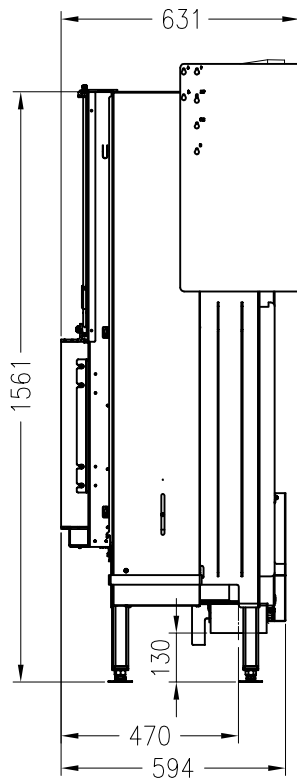

Brennzelle Premium V-2L-80h

hochschiebbar

Stand: 03/2017

Seitenansicht von rechts
M~1:20

Vorderansicht
M~1:20

Seitenansicht von links
M~1:20

Horizontalschnitt
M~1:10

Detail X