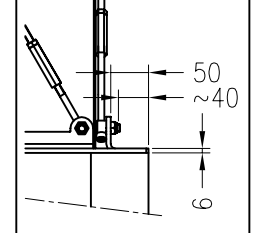

Brennzelle Premium V-2L-80h

hochschiebbar

Stand: 03/2017

Seitenansicht von rechts
M~1:20

Vorderansicht
M~1:20

Seitenansicht von links
M~1:20

Horizontalschnitt
M~1:10

Detail X