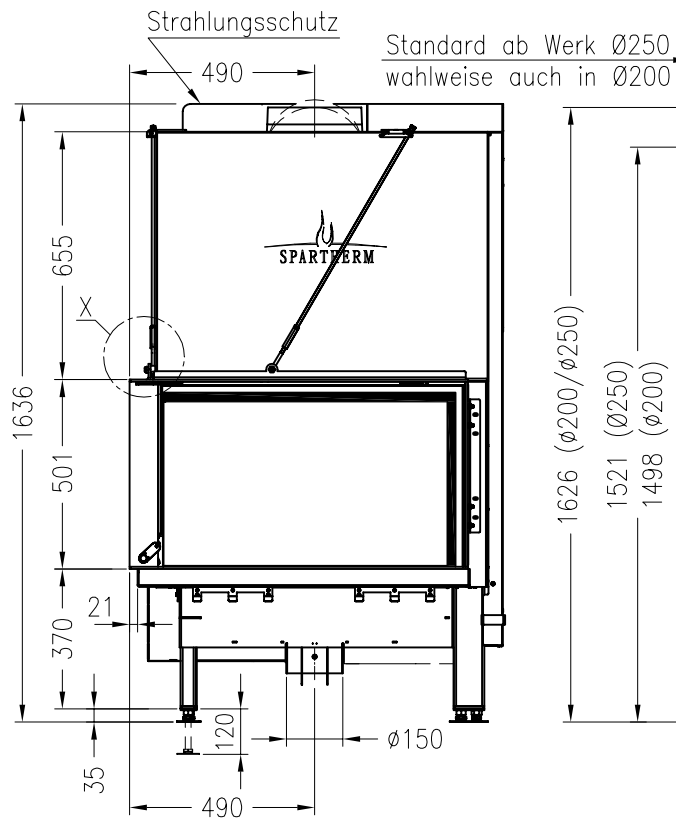

Brennzelle Premium V-2L-80h

hochschiebbar

Stand: 03/2017

Seitenansicht von rechts
M~1:20

Vorderansicht
M~1:20

Seitenansicht von links
M~1:20

Horizontalschnitt
M~1:10

Detail X