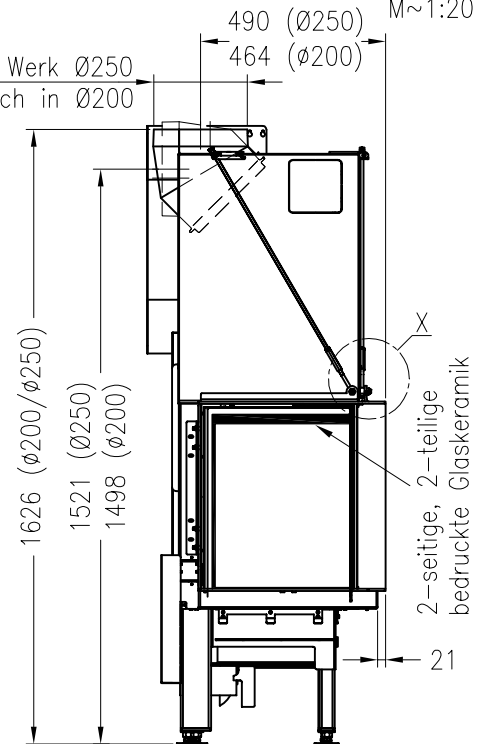

Brennzelle Premium V-2L-80h

hochschiebbar

Stand: 03/2017

Seitenansicht von rechts
M~1:20

Vorderansicht
M~1:20

Seitenansicht von links
M~1:20

Horizontalschnitt
M~1:10

Detail X