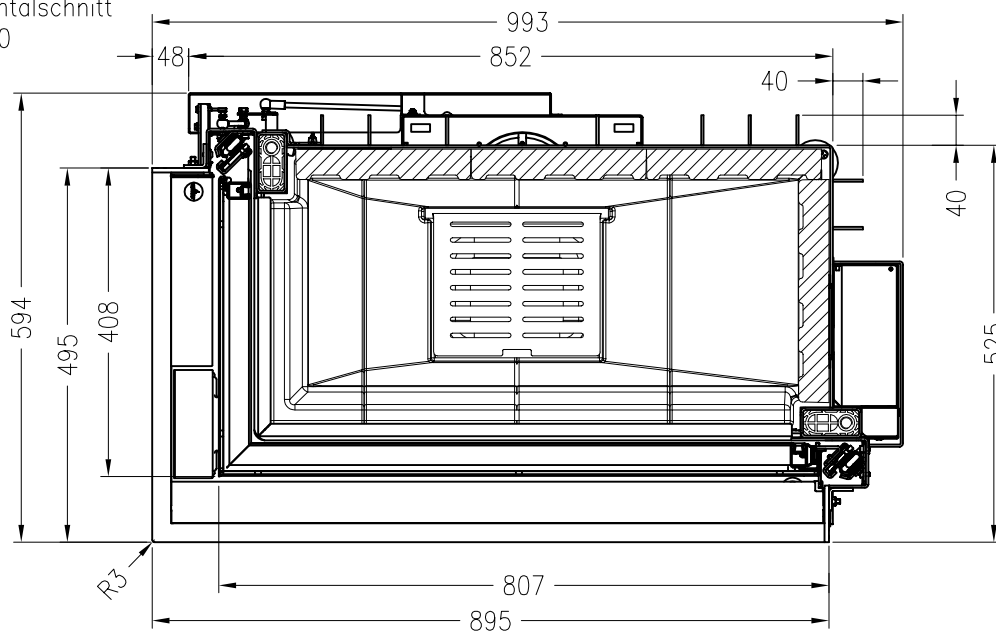

Brennzelle Premium V-2L-80h

hochschiebbar

Stand: 03/2017

Seitenansicht von rechts
M~1:20

Vorderansicht
M~1:20

Seitenansicht von links
M~1:20

Horizontalschnitt
M~1:10

Detail X