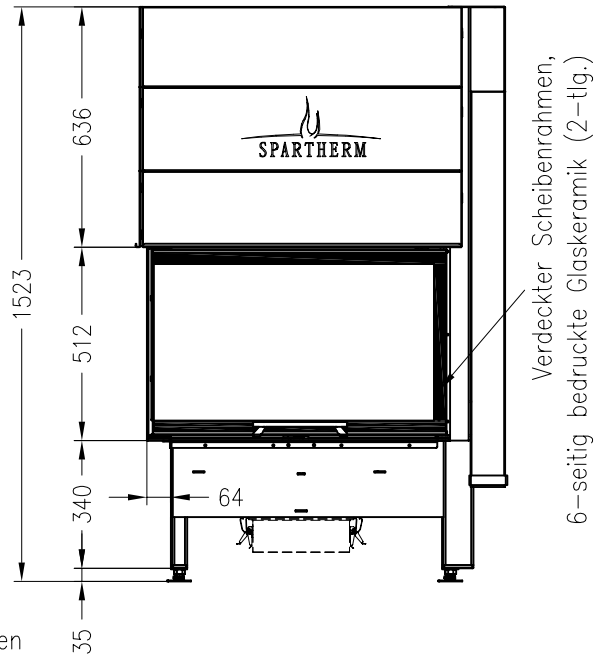

# Brennzelle Varia 2L-80h-4S (Glas 2-tlg.) hochschiebbar

## Linear 4S

Stand: 12/2012

Seitenansicht  
M~1:20

Vorderansicht  
M~1:20

Horizontalschnitt  
M~1:10

Alle Abbildungen und Zeichnungen sind urheberrechtlich geschützt.  
Verwertung oder Veröffentlichung, auch einzelner Details, nur mit unserer Genehmigung.  
Technische Änderungen und Irrtümer vorbehalten.