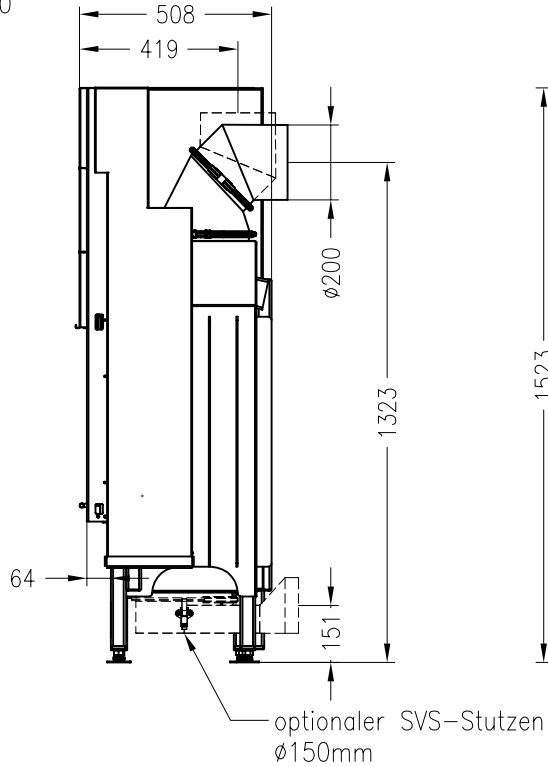

# Brennzelle Varia 2L-80h-4S (Glas 2-tlg.) hochschiebbar

## Linear 4S

Stand: 12/2012

Seitenansicht  
M~1:20

Vorderansicht  
M~1:20

Horizontalschnitt  
M~1:10

Alle Abbildungen und Zeichnungen sind urheberrechtlich geschützt.  
Verwertung oder Veröffentlichung, auch einzelner Details, nur mit unserer Genehmigung.  
Technische Änderungen und Irrtümer vorbehalten.