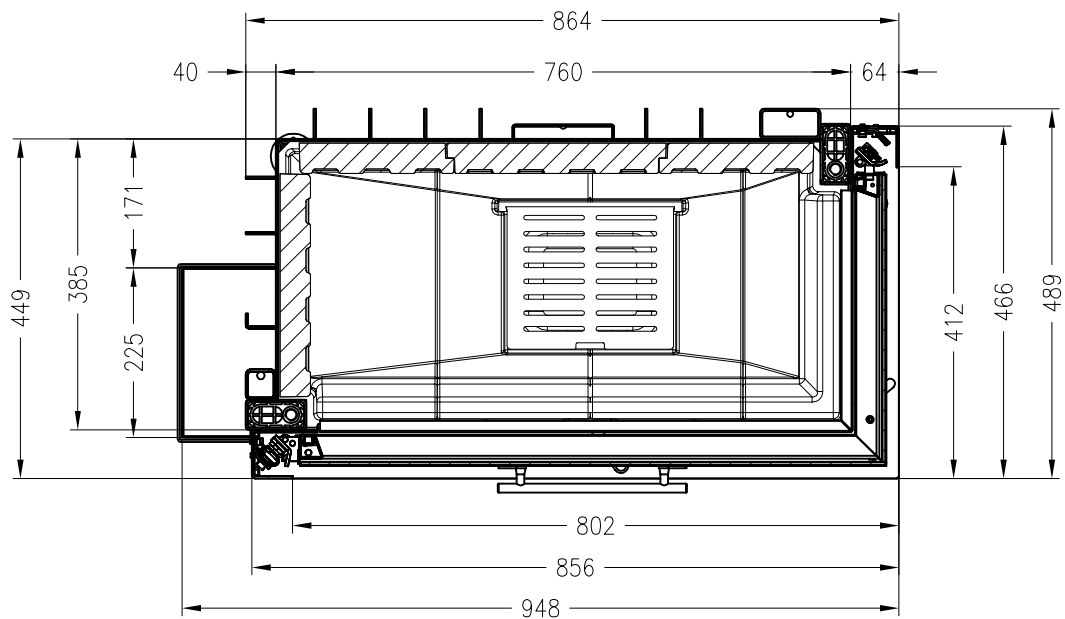

# Brennzelle Varia 2R-80h-4S (Glas 2-tlg.) hochschiebbar

Linear 4S  
Stand: 12/2012

Vorderansicht  
M~1:20

Seitenansicht  
M~1:20

Horizontalschnitt  
M~1:10

Alle Abbildungen und Zeichnungen sind urheberrechtlich geschützt.  
Verwertung oder Veröffentlichung, auch einzelner Details, nur mit unserer Genehmigung.  
Technische Änderungen und Irrtümer vorbehalten.