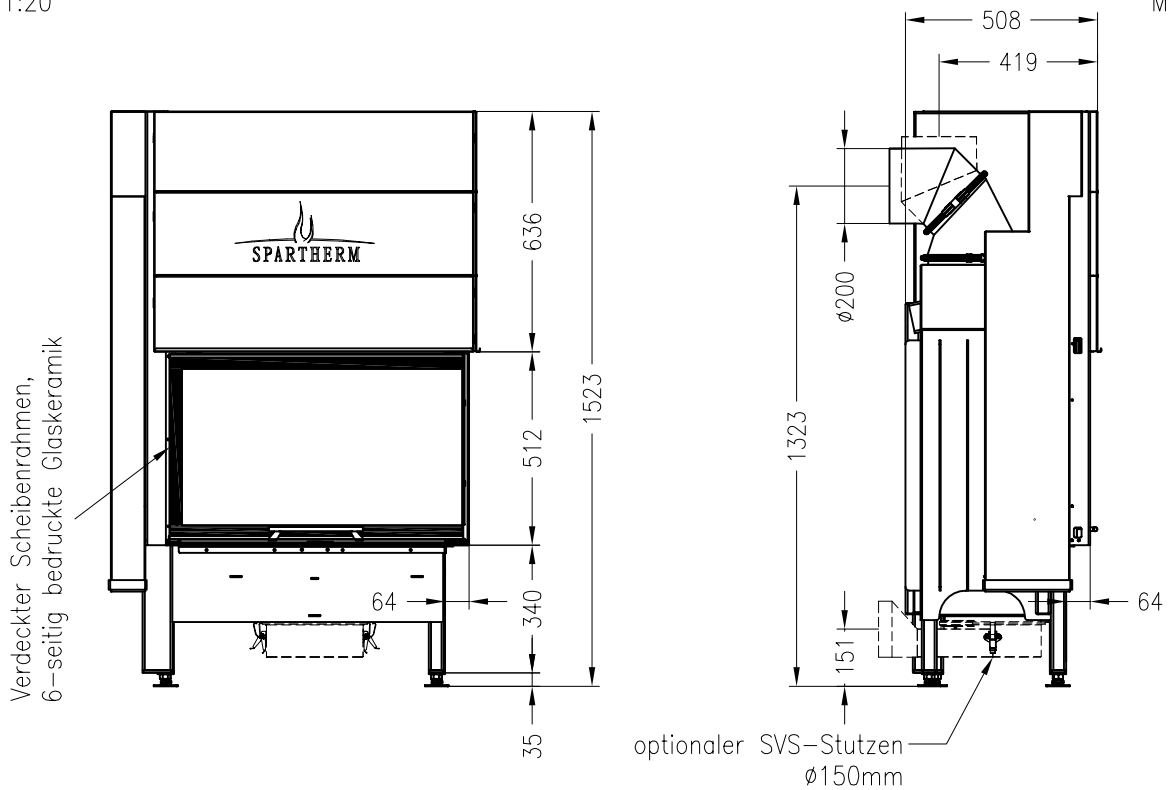

# Brennzelle Varia 2R-80h-4S (Glas 2-tlg.) hochschiebbar

Linear 4S  
Stand: 12/2012

Vorderansicht  
M~1:20

Seitenansicht  
M~1:20

Horizontalschnitt  
M~1:10

Alle Abbildungen und Zeichnungen sind urheberrechtlich geschützt.  
Verwertung oder Veröffentlichung, auch einzelner Details, nur mit unserer Genehmigung.  
Technische Änderungen und Irrtümer vorbehalten.